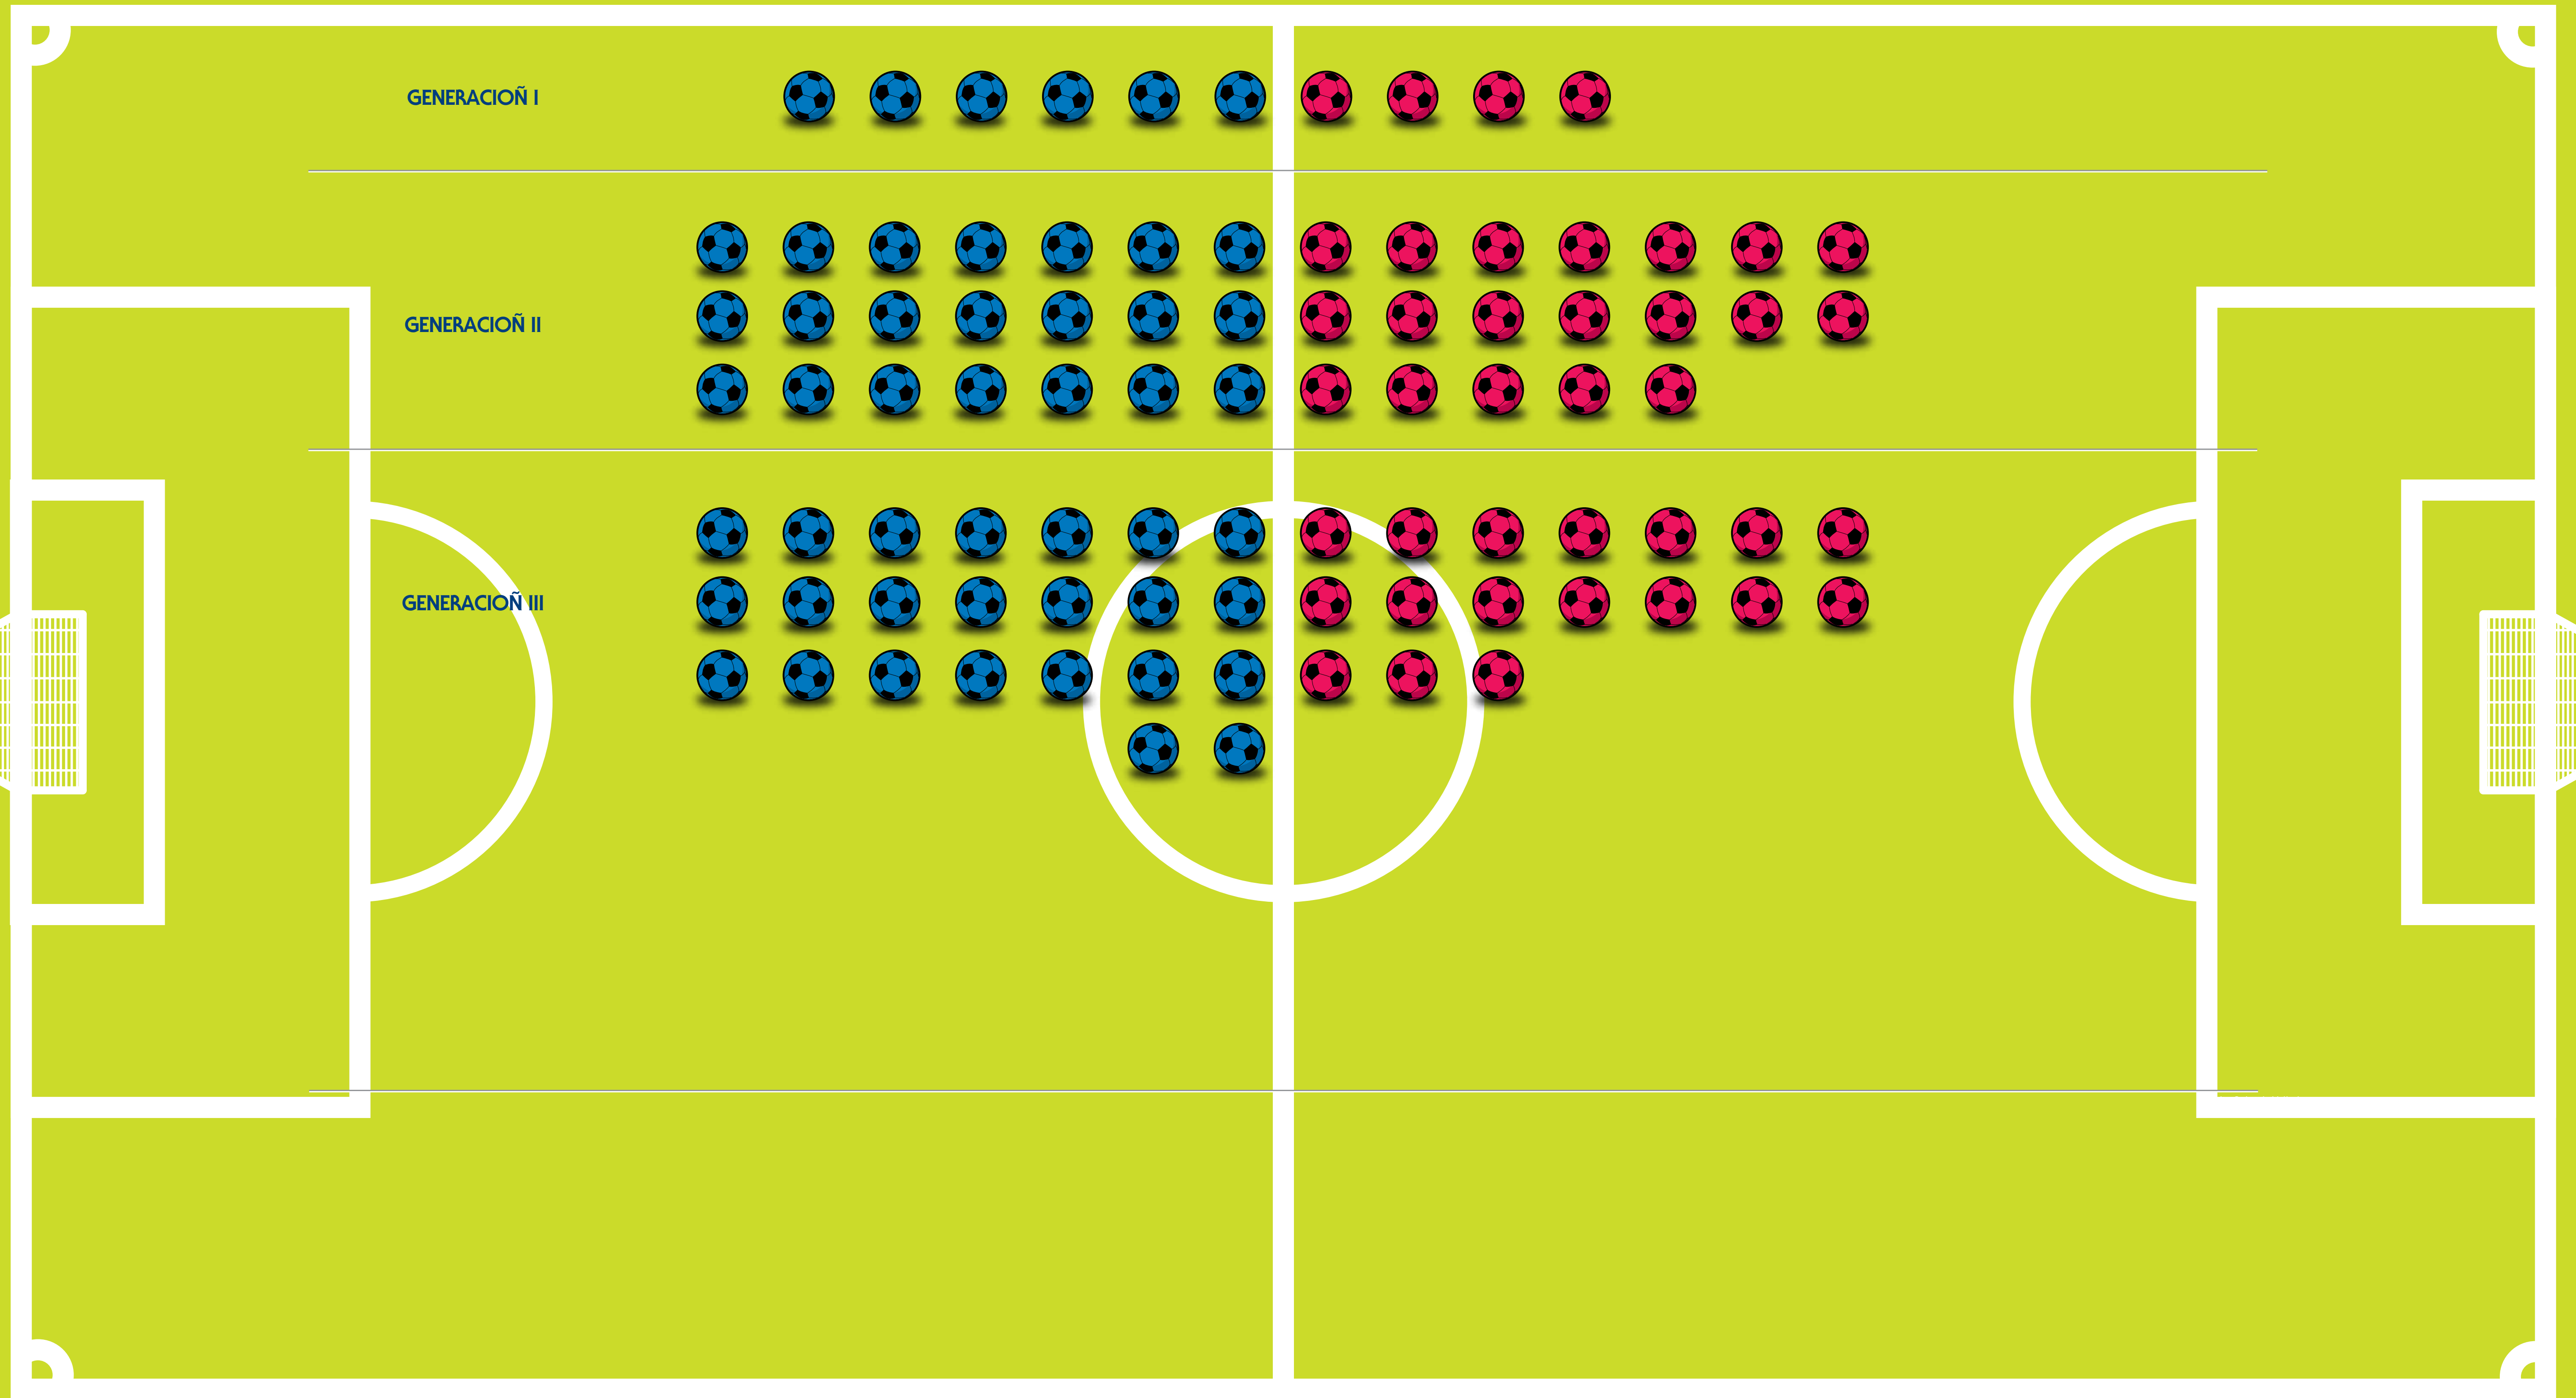

LA FAMILIA

PAGUAGA

ARBOL GENEALOGICO (PAGUAGA FAMILY TREE) FAMILIA PAGUAGA

RAMA PATERNA (FATHER'S SIDE)
Gregorio Martínez
Isabel Duarte
Manuel Marchena
Isabel Paguaga
Carlos Paguaga

RAMA MATERNA (MOTHER'S SIDE)
Domingo Rivas
Soledad Vallecillo
Eduviges Martínez
María Vallecillo
Clara Martínez

GENERACION I

Maria Isabel Paguaga
Melida Robertina Paguaga
Gloria Esperanza Paguaga
Jorge Alberto Paguaga
Luis Armando Paguaga
Carlos Ramon Paguaga
Daniel Enrique Paguaga
Ruben Orlando Paguaga
German Adolfo Paguaga

Emma Isabel Mejia
Rafael Antonio Mejia
Carlos David Mejia
Eddie Karim Mejia
Ronald Armando Mejia
Ana Elizabeth Valladares
José Ricardo Valladares
Carlos Francisco Valladares
Manuel Ernesto Valladares
José Antonio Caba

GENERACION II

Yolga María Torres
Carolina Alejandra Torres
Mayra Yohana Torres
Magaly Elizabeth Paguaga
Natalie Solange Paguaga
German Samuel Paguaga
Paquira Josué Paguaga
Ricardo Daniel Paguaga
Allan Moises Paguaga

GENERACION III

Luis Daniel Sandoval Paguaga
Eva Lizeth Sandoval Paguaga
Hans Emanuel Borjas Paguaga
Gerardo Enrique Borjas Paguaga
Danna Fernanda Estrada
Juan Daniel Pineda Paguaga
David Alejandro Mendoza Paguaga
German Elizabeth John Paguaga
Sarah Reed Paguaga